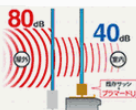

内窓でこんなに生活が変わる。

YKK APの
樹脂製内窓

プラマードU

暑さや寒さ、気になる音も 樹脂製内窓で解消!